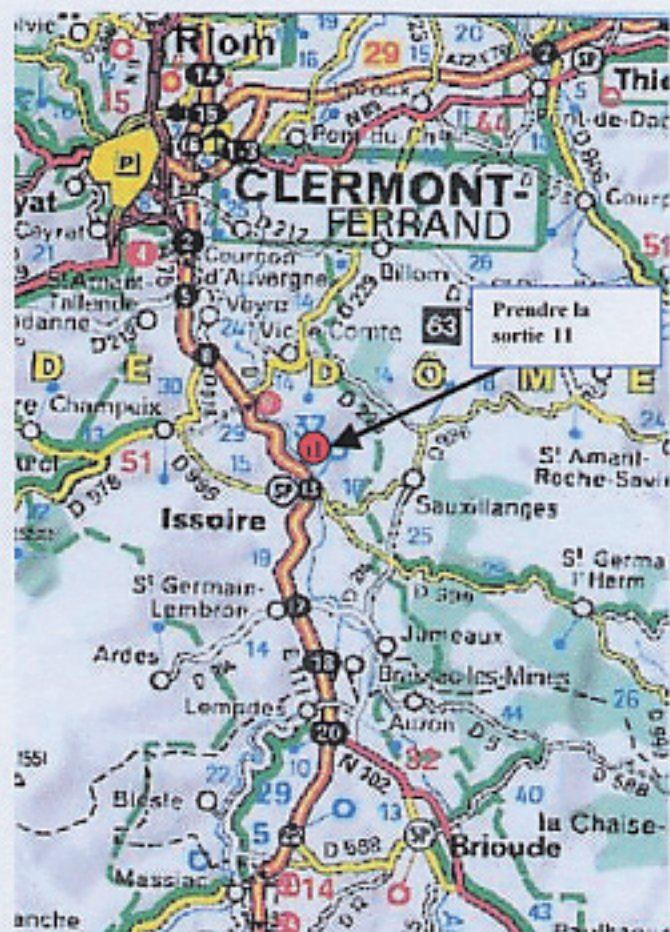

interforge

ZI de la Maze - BP 75
63502 ISSOIRE
Tél.04.73.89.07.83 - Fax : 04.73.89.68.96

Entrée Interforge